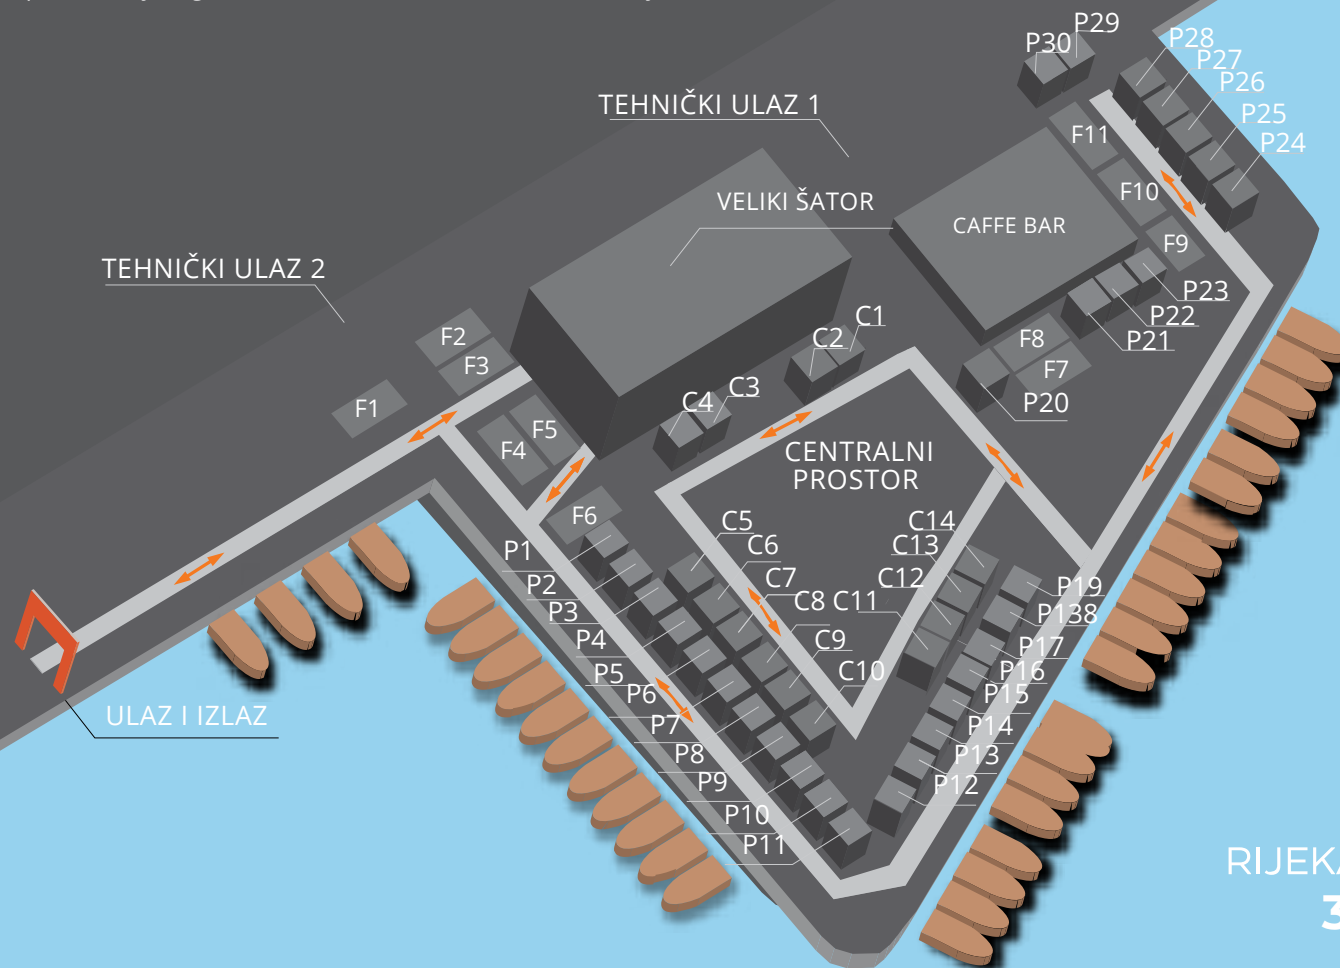

RIJEKA BOAT SHOW 2024 - PLAN SAJAMSKOG PROSTORA

P1 - P30 - Izlagački prostor koji odgovara točki 6. dokumenta "RBS 2024 Prijavnica"

C1 - C14 - Izlagački prostor koji odgovara točki 6. dokumenta "RBS 2024 Prijavnica"

F1 - F11 - Izlagački prostor koji odgovara točki 7. dokumenta "RBS 2024 Prijavnica"

CENTRALNI PROSTOR - Izlagački prostor koji odgovara točki 7. dokumenta "RBS 2024 Prijavnica"

VELIKI ŠATOR - Izlagački prostor koji odgovara točki 5. dokumenta "RBS 2024 Prijavnica"

RIJEKA BOAT SHOW
3.-6.10.2024.